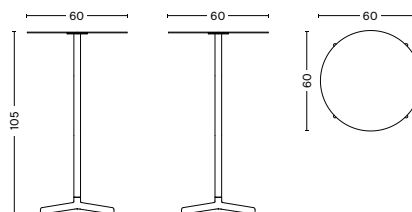

## DIMENSION

### NEU TABLE SQUARE

/ LENGTH 60 cm / 23.62"

/ WIDTH 60 cm / 23.62"

/ HEIGHT 74 cm / 29.13"

### NEU TABLE HIGH

/ DIAMETER Ø60 cm / 23.62"

/ HEIGHT 95 cm / 37.40"

### NEU TABLE HIGH

/ DIAMETER Ø60 cm / 23.62"

/ HEIGHT 105 cm / 41.34"