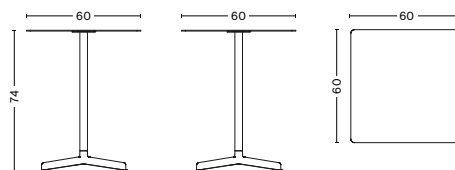

## DIMENSION

### NEU TABLE ROUND

/ DIAMETER Ø70 cm / 27.56"

/ HEIGHT 74 cm / 29.13"

### NEU TABLE SQUARE

/ LENGTH 60 cm / 23.62"

/ WIDTH 60 cm / 23.62"

/ HEIGHT 74 cm / 29.13"

### NEU TABLE HIGH

/ DIAMETER Ø60 cm / 23.62"

/ HEIGHT 95 cm / 37.40"