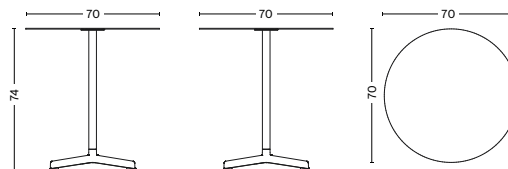

## DIMENSION

### NEU TABLE ROUND

/ DIAMETER Ø70 cm / 27.56"

/ HEIGHT 74 cm / 29.13"