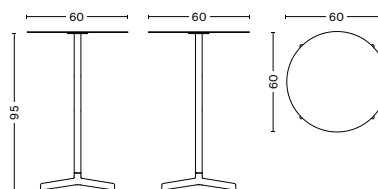

## DIMENSION

### NEU TABLE ROUND

/ DIAMETER Ø70 cm / 27.56"

/ HEIGHT 74 cm / 29.13"

### NEU TABLE SQUARE

/ LENGTH 60 cm / 23.62"

/ WIDTH 60 cm / 23.62"

/ HEIGHT 74 cm / 29.13"

### NEU TABLE HIGH

/ DIAMETER Ø60 cm / 23.62"

/ HEIGHT 95 cm / 37.40"